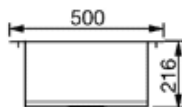

LQ861DSK

86 CM ENKEL VASK I ROSTFRITT STÅL
MED EXTRA LÅG PROFIL

SMEG SVERIGE AB
Dockplatsen 1
SE 211 19
MALMÖ
Tel: +46 (0) 40 669 54 90