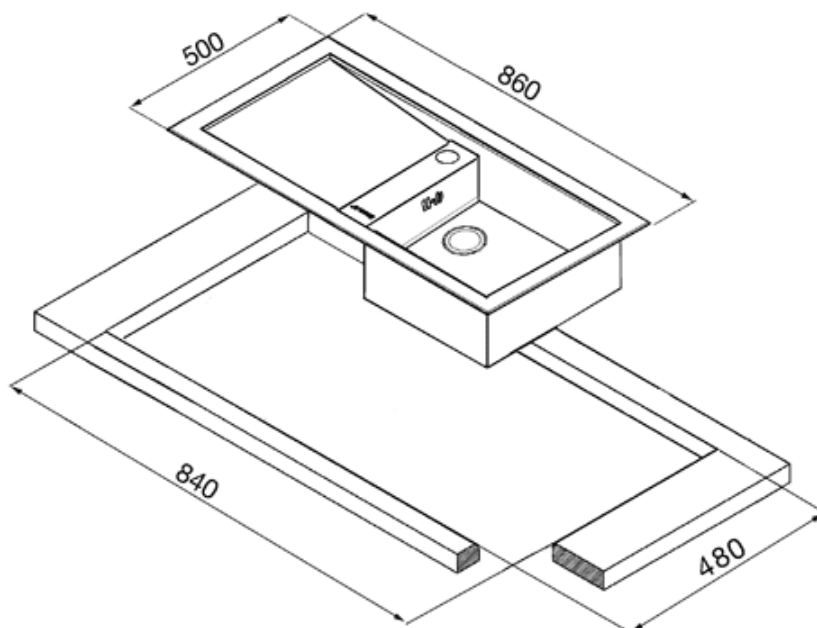

LQ861DSK

86 CM ENKEL VASK I ROSTFRITT STÅL
MED EXTRA LÅG PROFIL

Vaskens djup: 1 x 210 mm
Mått för vask: 350 x 400 mm
Avrinning: 2 x 3,5 "

STANDARDTILLBEHÖR:
Bräddavlopp, korgventil, packningar, fästklämmor,
vattenlås för diskmaskin

VERSIONER

- LQ861DFSK - För planmontering

LQ861DSK

86 CM ENKEL VASK I ROSTFRITT STÅL
MED EXTRA LÅG PROFIL

SMEG SVERIGE AB
Dockplatsen 1
SE 211 19
MALMÖ
Tel: +46 (0) 40 669 54 90