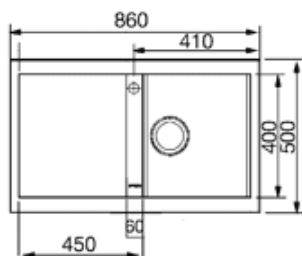

LQ861DSK

86 CM ENKEL VASK I ROSTFRITT STÅL
MED EXTRA LÅG PROFIL

Vaskens djup: 1 x 210 mm
Mått för vask: 350 x 400 mm
Avrinning: 2 x 3,5 "

STANDARDTILLBEHÖR:
Bräddavlopp, korgventil, packningar, fästklämmor,
vattenlås för diskmaskin

VERSIONER

- LQ861DFSK - För planmontering

LQ861DSK

86 CM ENKEL VASK I ROSTFRITT STÅL
MED EXTRA LÅG PROFIL

SMEG SVERIGE AB
Dockplatsen 1
SE 211 19
MALMÖ
Tel: +46 (0) 40 669 54 90